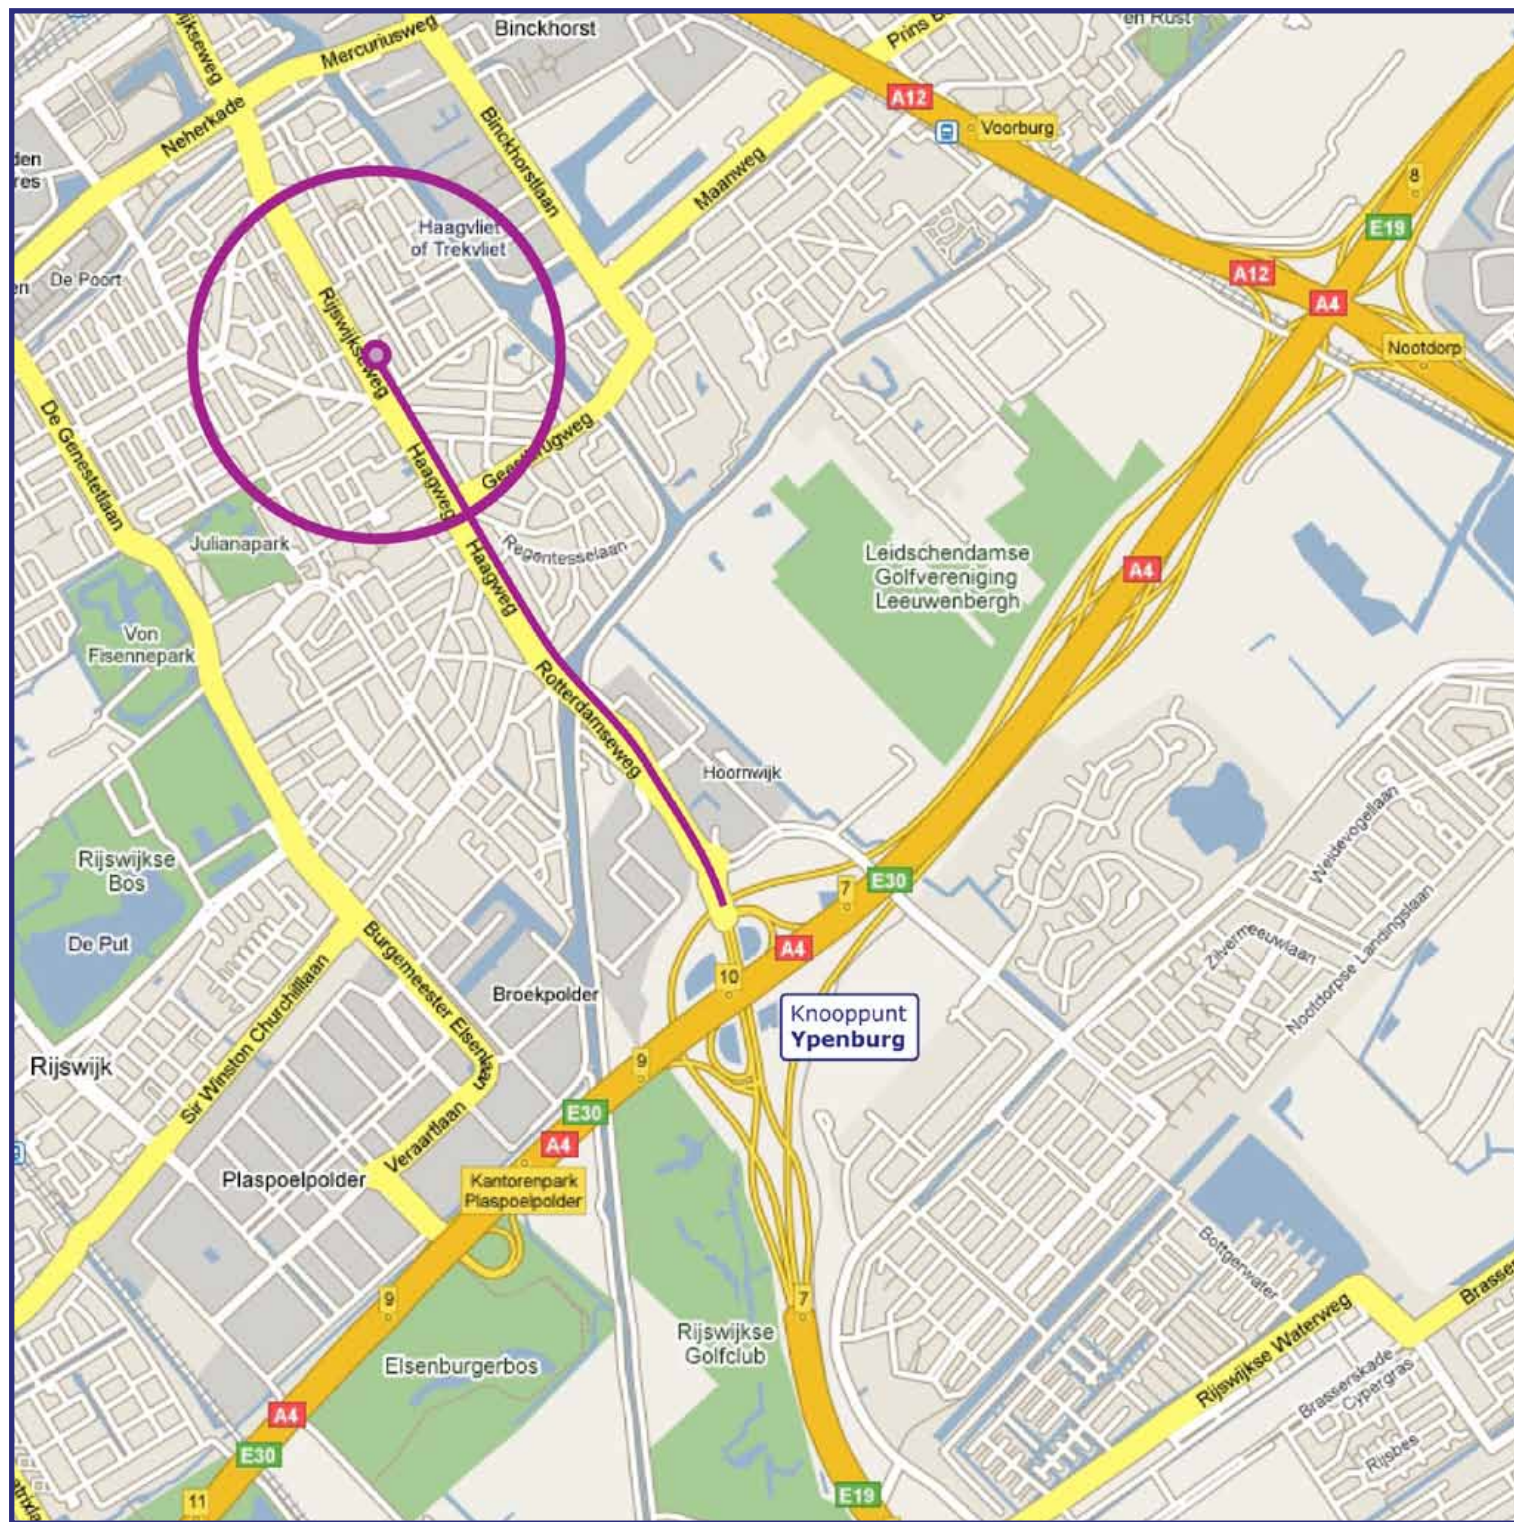

Ornjira

Openbaar vervoer

- Tramhalte: **Broeksloot**
Afstand: 100 meter
Trams: 1, 10, 15
- Tramhalte: **Wenckebachstraat**
Afstand: 200 meter
Trams: 10, 15
- U loopt over de Rijswijkseweg tot u bij nummer 604 komt
- Ga via het portiek naar binnen en bel aan bij nummer 604

Ornjira

Rijswijkseweg 608
2516 HW Den Haag
Nederland
Tel: +31 (0)70 398 95 42

Maandag t/m Zaterdag
11:00 - 22:00 uur
Zondag
11:00 - 20:00 uur

Ornjira

Met de auto vanaf A4, A12, A13

- Vanaf A4, A12, A13 volg de borden Rijswijk A4
- Neem bij knooppunt Ypenburg de afrit Rijswijk centrum
- Alsmar de Weg rechtdoor blijven volgen tot u op de Rijswijkseweg komt (op de hoek Profile van Ruiten)
- Hier rijdt u direct de ventweg op tot u bij nummer 604 komt
- Ga via het portiek naar binnen en bel aan bij nummer 604

Ornjira

Rijswijkseweg 608
2516 HW Den Haag
Nederland
Tel: +31 (0)70 398 95 42

Maandag t/m Zaterdag
11:00 - 22:00 uur
Zondag
11:00 - 20:00 uur

Ornjira

Met de auto vanaf A44/N44

- Vanaf N44, richting Den Haag centrum RING en de weg rechtdoor volgen
- Via de tunnel richting Binckhorst / Nieuwe Laakhaven
- Bij het kruispunt met de Mercuriusweg (McDonald's aan overkant) rechtsaf slaan
- Eerstvolgende verkeerslicht linksaf over de Rijswijkseweg
- Rechtdoor tot de kruising met de Jan v/d Heijdenstraat en Broekslootkade (links op de hoek Profile van Ruiten)
- Hier maakt u een u-turn en rijdt u direct de ventweg op tot u bij nummer 604 komt
- Ga via het portiek naar binnen en bel aan bij nummer 604