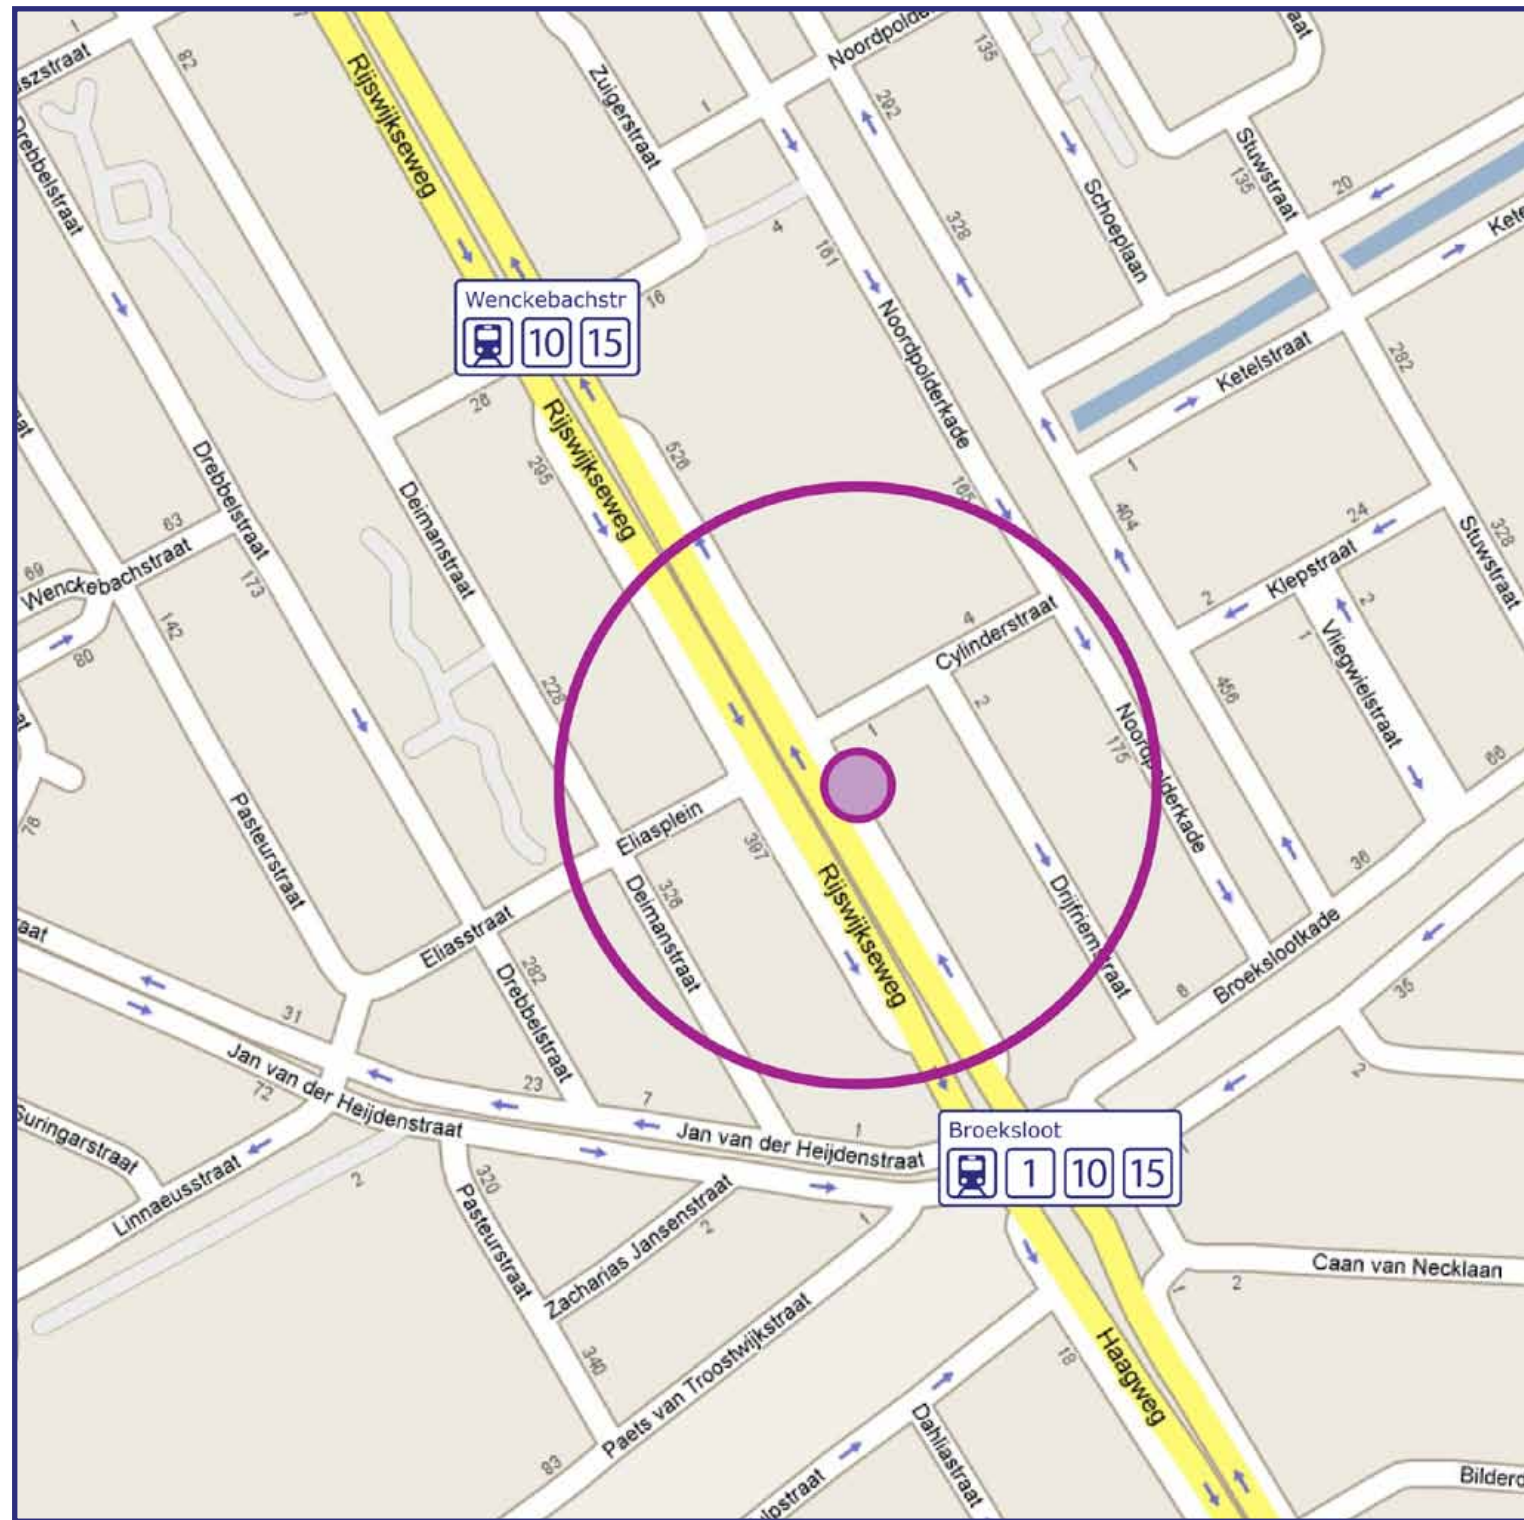

Ornjira

Openbaar vervoer

- Tramhalte: **Broeksloot**
  Afstand: 100 meter
  Trams: 1, 10, 15
- Tramhalte: **Wenckebachstraat**
  Afstand: 200 meter
  Trams: 10, 15
- U loopt over de Rijswijkseweg tot u bij nummer 604 komt
- Ga via het portiek naar binnen en bel aan bij nummer 604

Ornjira

Rijswijkseweg 608
2516 HW Den Haag
Nederland
Tel: +31 (0)70 398 95 42

Maandag t/m Zaterdag
11:00 - 22:00 uur
Zondag
11:00 - 20:00 uur