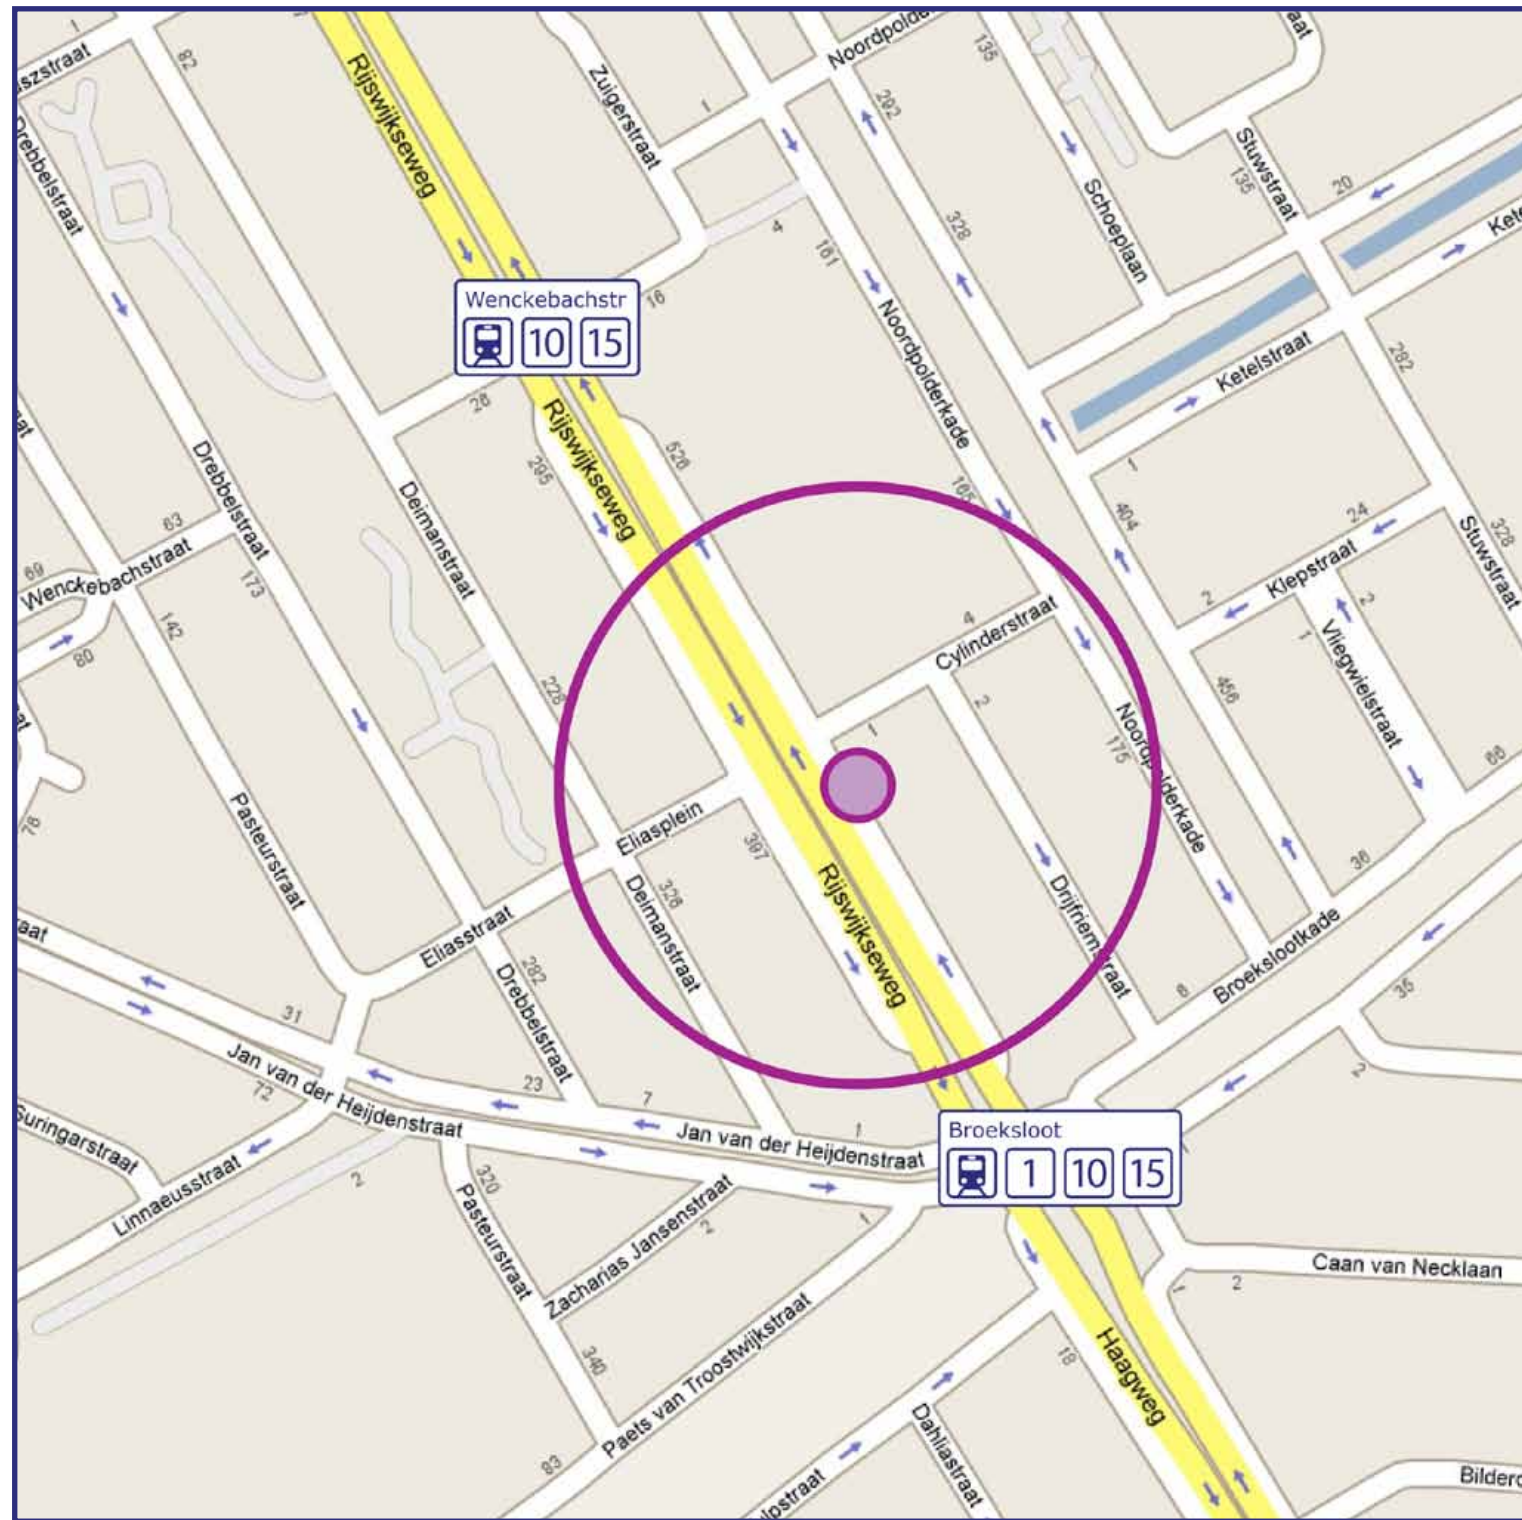

Ornjira

Openbaar vervoer

- Tramhalte: **Broeksloot**
Afstand: 100 meter
Trams: 1, 10, 15
- Tramhalte: **Wenckebachstraat**
Afstand: 200 meter
Trams: 10, 15
- U loopt over de Rijswijkseweg tot u bij nummer 604 komt
- Ga via het portiek naar binnen en bel aan bij nummer 604

Ornjira

Rijswijkseweg 608
2516 HW Den Haag
Nederland
Tel: +31 (0)70 398 95 42

Maandag t/m Zaterdag
11:00 - 22:00 uur
Zondag
11:00 - 20:00 uur

Ornjira

Met de auto vanaf A4, A12, A13

- Vanaf A4, A12, A13 volg de borden Rijswijk A4
- Neem bij knooppunt Ypenburg de afrit Rijswijk centrum
- Alsmar de Weg rechtdoor blijven volgen tot u op de Rijswijkseweg komt (op de hoek Profile van Ruiten)
- Hier rijdt u direct de ventweg op tot u bij nummer 604 komt
- Ga via het portiek naar binnen en bel aan bij nummer 604