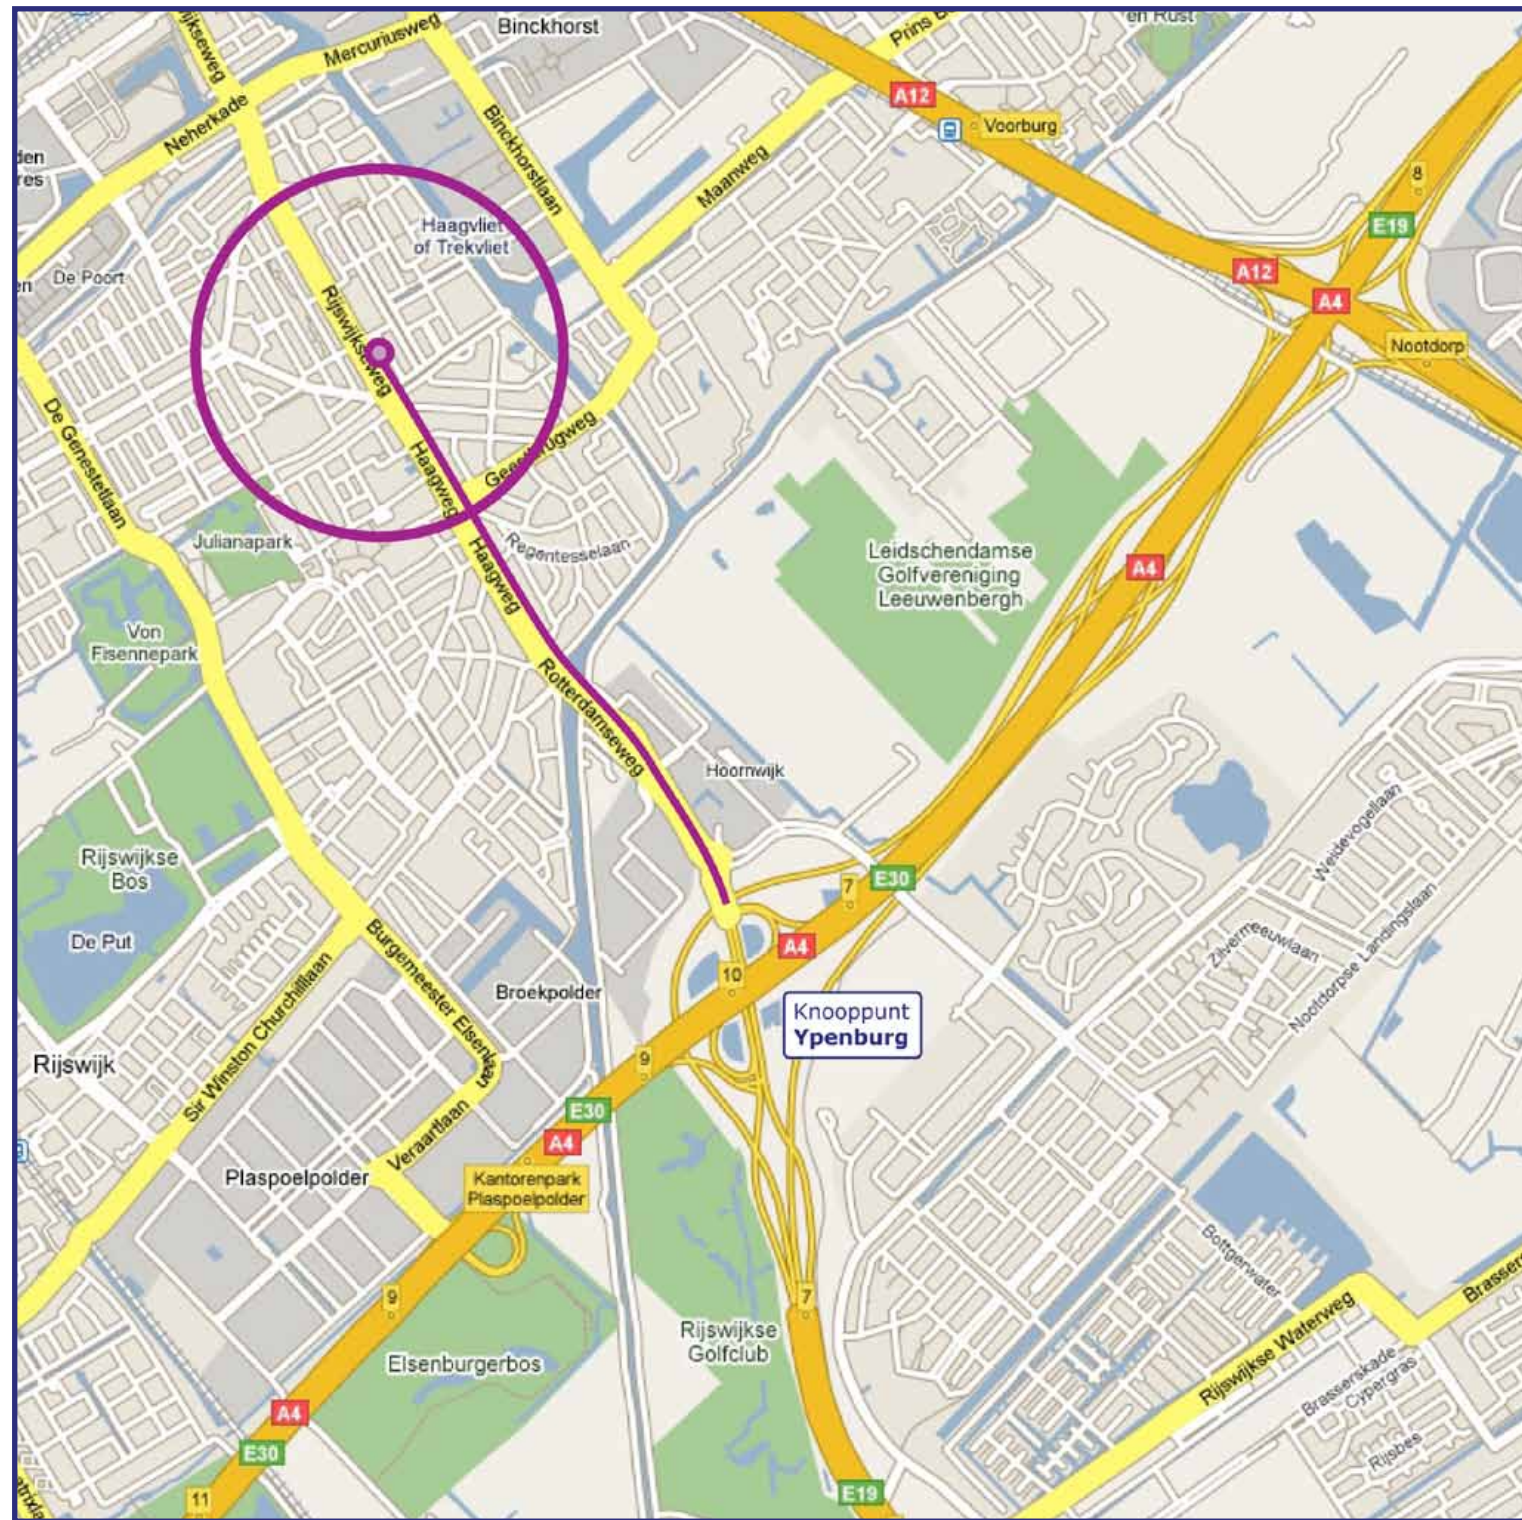

Ornjira

Openbaar vervoer

- Tramhalte: **Broeksloot**
Afstand: 100 meter
Trams: 1, 10, 15
- Tramhalte: **Wenckebachstraat**
Afstand: 200 meter
Trams: 10, 15
- U loopt over de Rijswijkseweg tot u bij nummer 604 komt
- Ga via het portiek naar binnen en bel aan bij nummer 604

Ornjira

Rijswijkseweg 608
2516 HW Den Haag
Nederland
Tel: +31 (0)70 398 95 42

Maandag t/m Zaterdag
11:00 - 22:00 uur
Zondag
11:00 - 20:00 uur

Ornjira

Met de auto vanaf A4, A12, A13

- Vanaf A4, A12, A13 volg de borden Rijswijk A4
- Neem bij knooppunt Ypenburg de afrit Rijswijk centrum
- Alsmar de Weg rechtdoor blijven volgen tot u op de Rijswijkseweg komt (op de hoek Profile van Ruiten)
- Hier rijdt u direct de ventweg op tot u bij nummer 604 komt
- Ga via het portiek naar binnen en bel aan bij nummer 604

Ornjira

Rijswijkseweg 608
2516 HW Den Haag
Nederland
Tel: +31 (0)70 398 95 42

Maandag t/m Zaterdag
11:00 - 22:00 uur
Zondag
11:00 - 20:00 uur

Ornjira

Met de auto vanaf A44/N44

- Vanaf N44, richting Den Haag centrum RING en de weg rechtdoor volgen
- Via de tunnel richting Binckhorst / Nieuwe Laakhaven
- Bij het kruispunt met de Mercuriusweg (McDonald's aan overkant) rechtsaf slaan
- Eerstvolgende verkeerslicht linksaf over de Rijswijkseweg
- Rechtdoor tot de kruising met de Jan v/d Heijdenstraat en Broekslootkade (links op de hoek Profile van Ruiten)
- Hier maakt u een u-turn en rijdt u direct de ventweg op tot u bij nummer 604 komt
- Ga via het portiek naar binnen en bel aan bij nummer 604